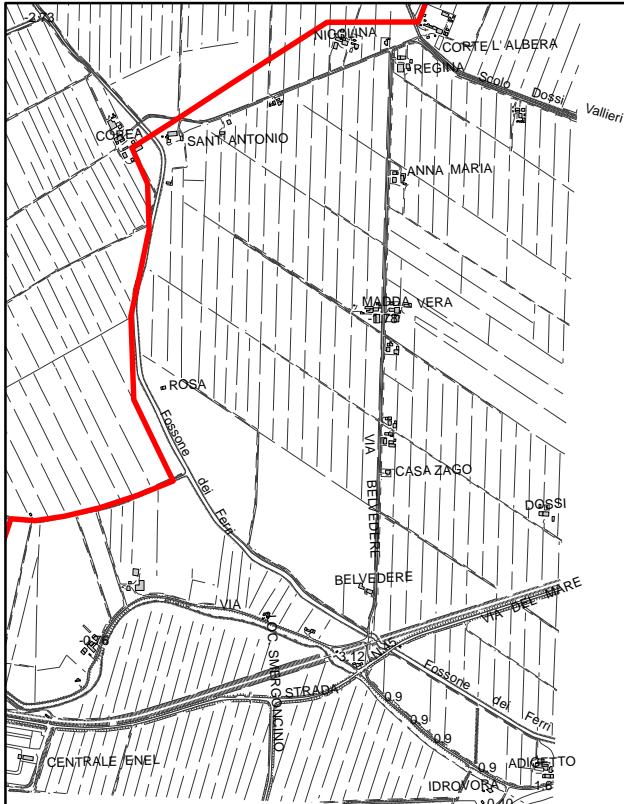

# Atlante ornitologico della provincia di Venezia

UTM 5x5 km  
**TK79-SE**

Scala 1:25.000

Confini comunali

**LOREO**