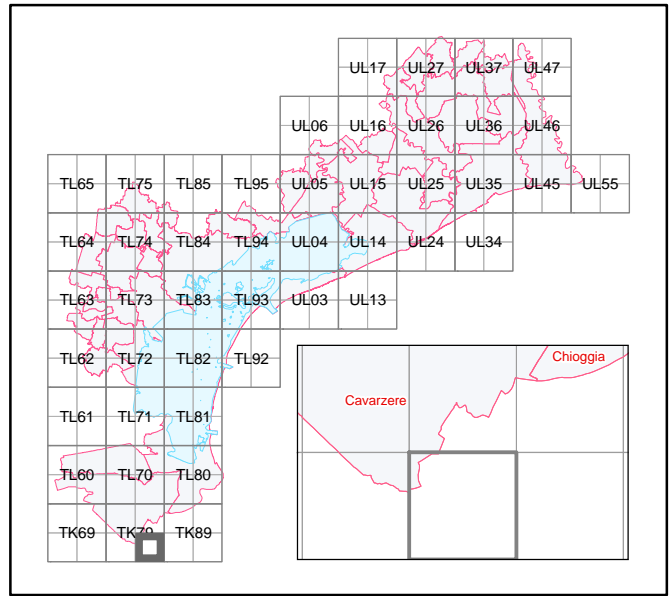

# Atlante ornitologico della provincia di Venezia

UTM 5x5 km  
**TK79-SE**

Scala 1:25.000

Confini comunali

**LOREO**